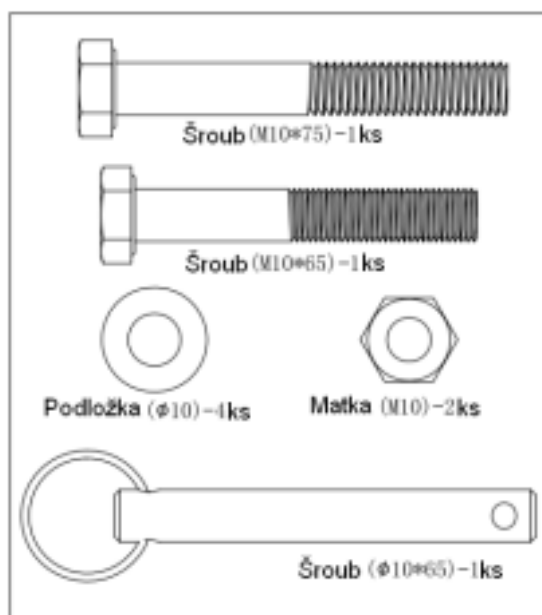

GORILLA SPORTS

Termék összetételi utasítások - Erősítő pad

Podložka : (ϕ 10)

22x

Matka : (M10)

10x

Podložka : (ϕ 8)

3x

Šroub : (M10*75)

1x

Šroub : (M10*67)

10x

Šroub : (M8*50)

1x

Šroub : (M10*65)

1x

Šroub : (M8*65)

3x

Klíč

2x

Šroub : (ϕ 10*65)

4x

Šroub (M10*67) -2 ks

Podložka (Ø10) -2 ks