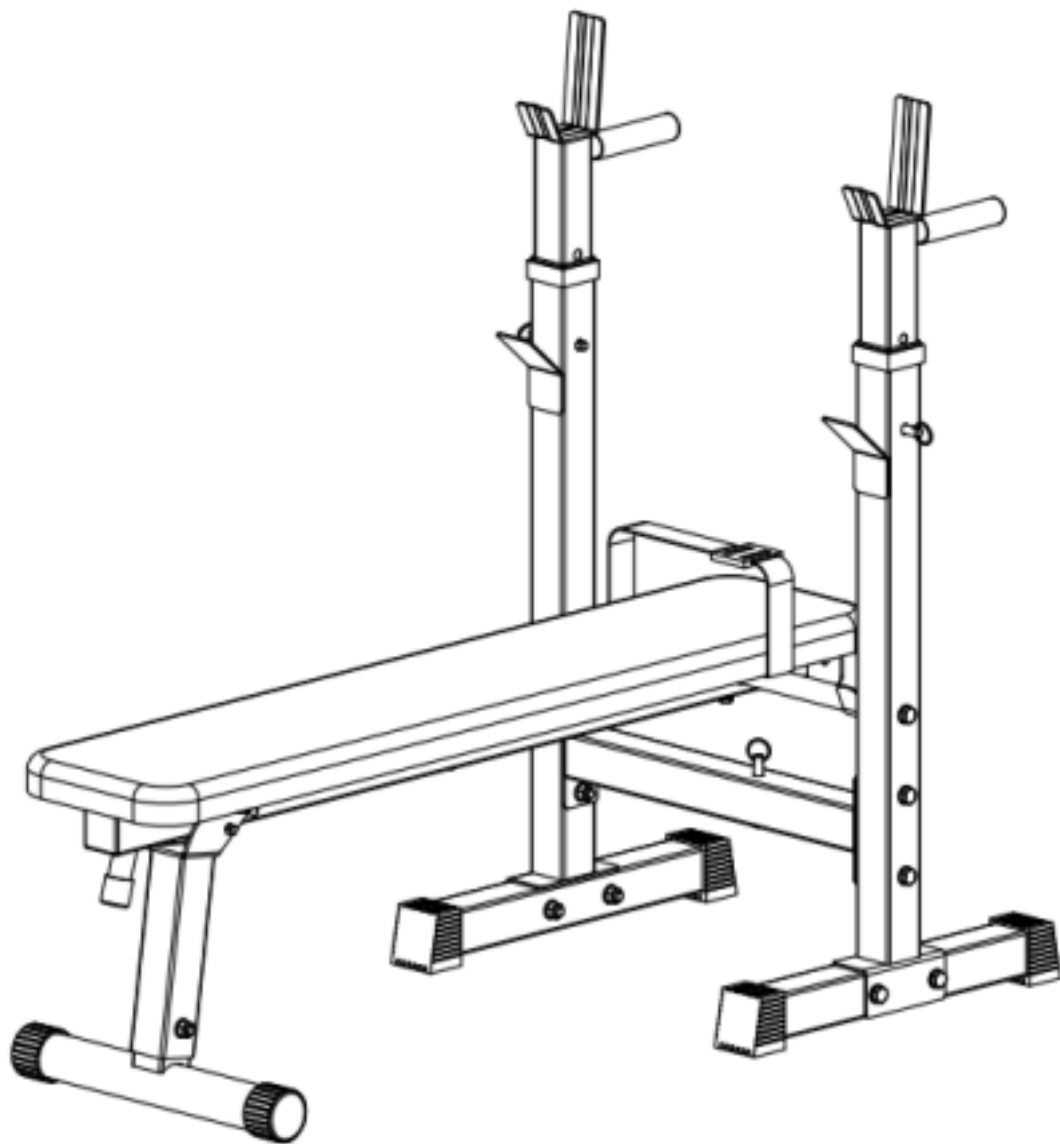

GORILLA SPORTS

Termék összetételi utasítások - Erősítő pad

Podložka : (ϕ 10)

22x

Matka : (M10)

10x

Podložka : (ϕ 8)

3x

Šroub : (M10*75)

1x

Šroub : (M10*67)

10x

Šroub : (M8*50)

1x

Šroub : (M10*65)

1x

Šroub : (M8*65)

3x

Klíč

2x

Šroub : (ϕ 10*65)

4x

Šroub (M10*67) -2 ks

Podložka (Ø10) -2 ks