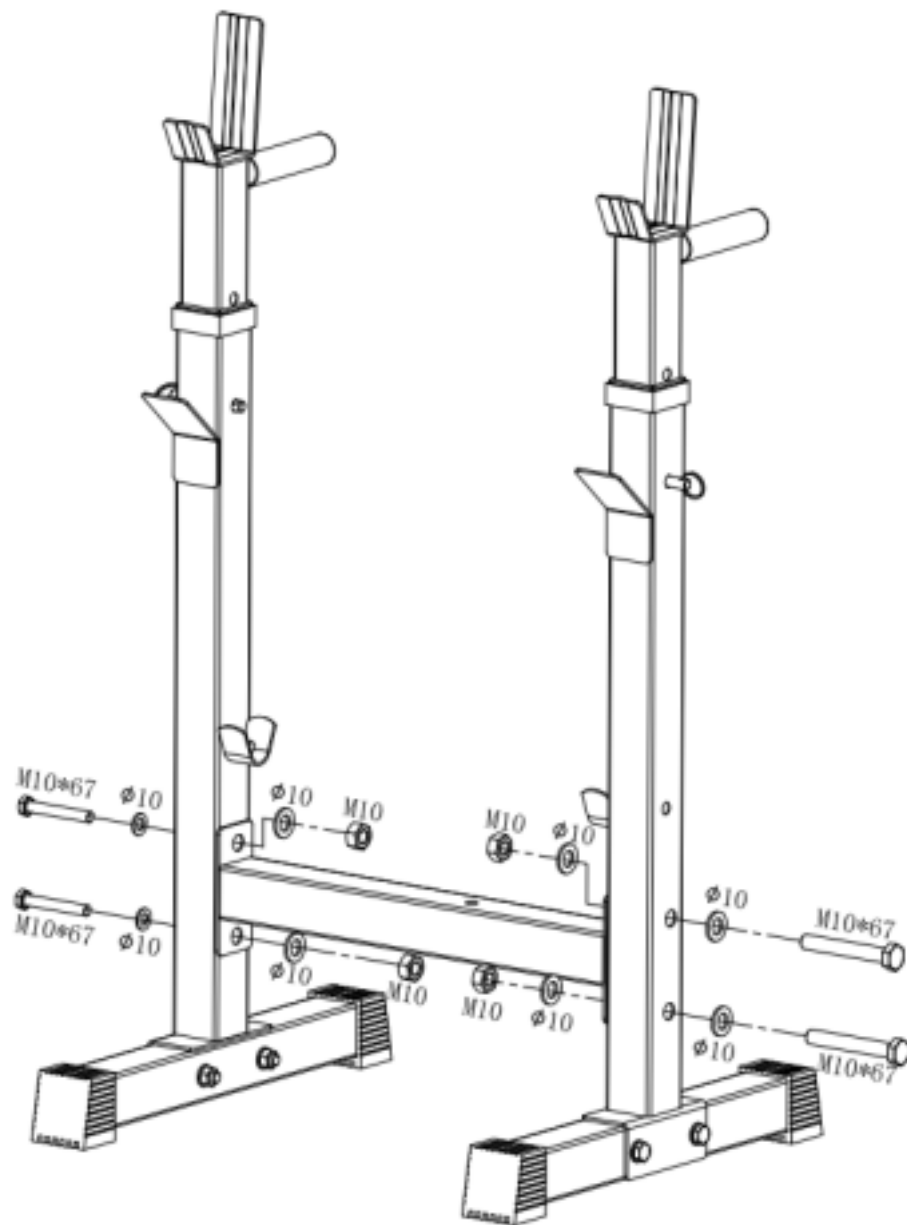

GORILLA SPORTS

Termék összetételi utasítások - Erősítő pad

Podložka : (ϕ 10)

22x

Matka : (M10)

10x

Podložka : (ϕ 8)

3x

Šroub : (M10*75)

1x

Šroub : (M10*67)

10x

Šroub : (M8*50)

1x

Šroub : (M10*65)

1x

Šroub : (M8*65)

3x

Klíč

2x

Šroub : (ϕ 10*65)

4x

Šroub (M10*67) -2 ks

Podložka (Ø10) -2 ks