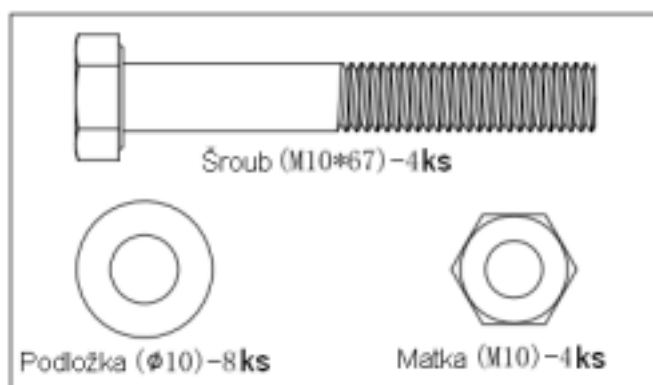

GORILLA SPORTS

Termék összetételi utasítások - Erősítő pad

Podložka : (ϕ 10)

22x

Matka : (M10)

10x

Podložka : (ϕ 8)

3x

Šroub : (M10*75)

1x

Šroub : (M10*67)

10x

Šroub : (M8*50)

1x

Šroub : (M10*65)

1x

Šroub : (M8*65)

3x

Klíč

2x

Šroub : (ϕ 10*65)

4x

Šroub (M10*67) -2 ks

Podložka (Ø10) -2 ks