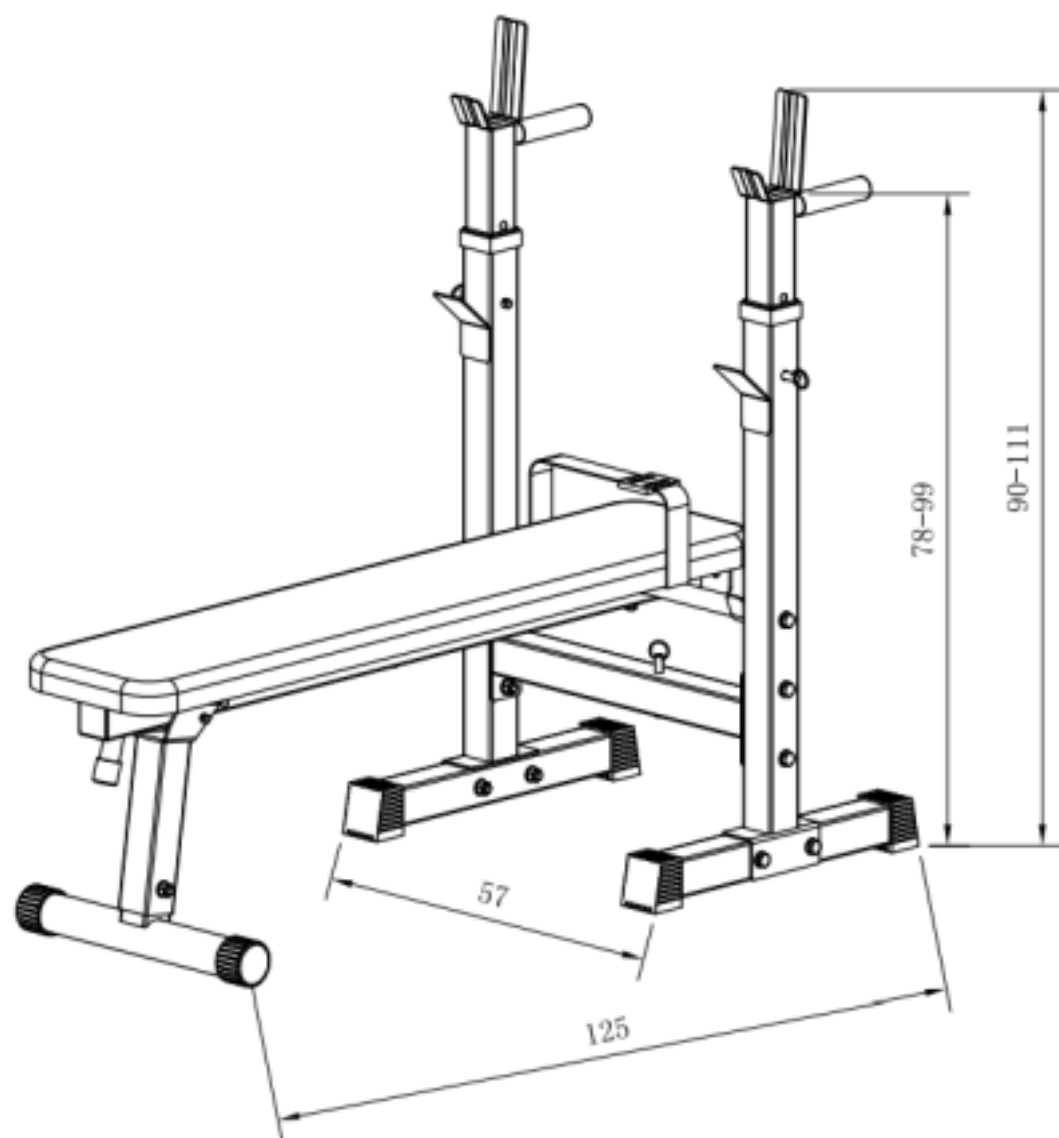

GORILLA SPORTS

Termék összetételi utasítások - Erősítő pad

Podložka : (ϕ 10)

22x

Matka : (M10)

10x

Podložka : (ϕ 8)

3x

Šroub : (M10*75)

1x

Šroub : (M10*67)

10x

Šroub : (M8*50)

1x

Šroub : (M10*65)

1x

Šroub : (M8*65)

3x

Klíč

2x

Šroub : (ϕ 10*65)

4x

Šroub (M10*67) -2 ks

Podložka (Ø10) -2 ks