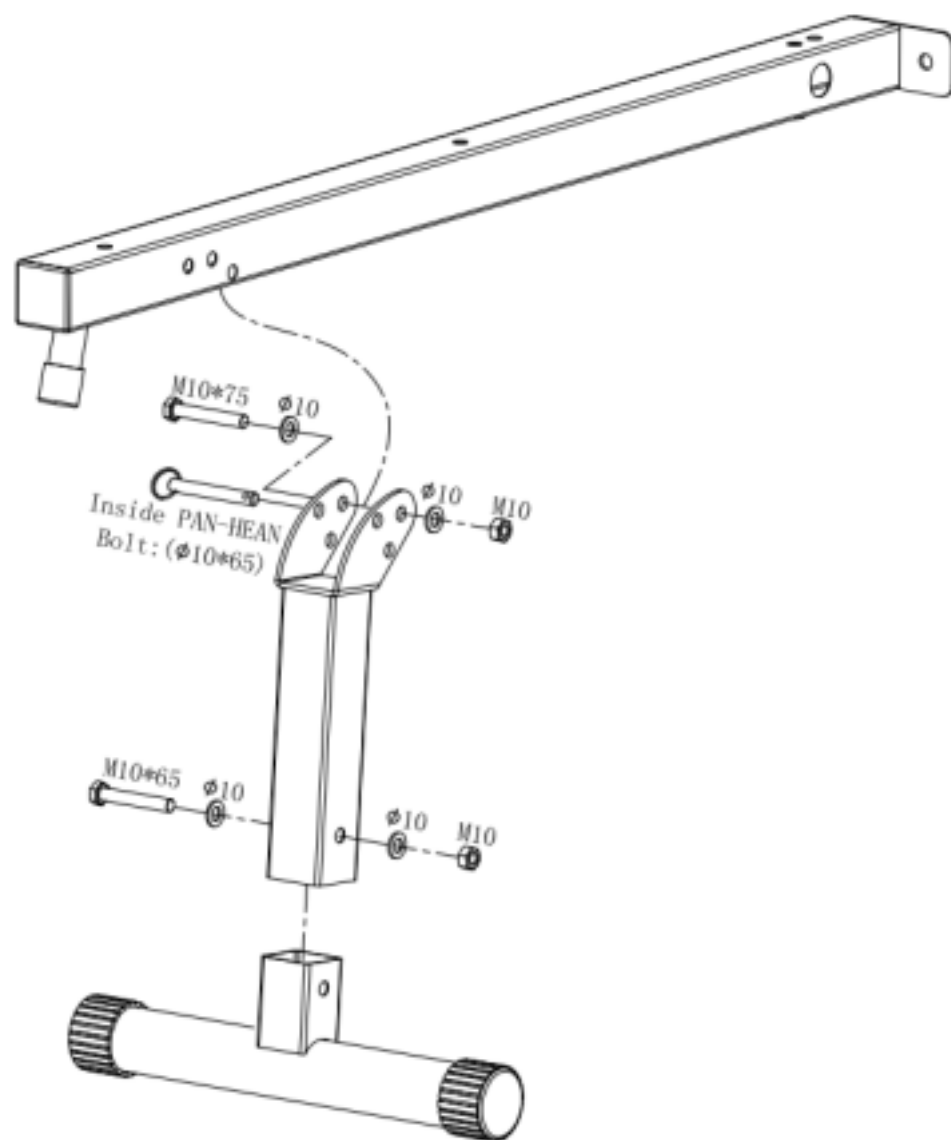

GORILLA SPORTS

Termék összetételi utasítások - Erősítő pad

Podložka : (ϕ 10)

22x

Matka : (M10)

10x

Podložka : (ϕ 8)

3x

Šroub : (M10*75)

1x

Šroub : (M10*67)

10x

Šroub : (M8*50)

1x

Šroub : (M10*65)

1x

Šroub : (M8*65)

3x

Klíč

2x

Šroub : (ϕ 10*65)

4x

Šroub (M10*67) -2 ks

Podložka (Ø10) -2 ks