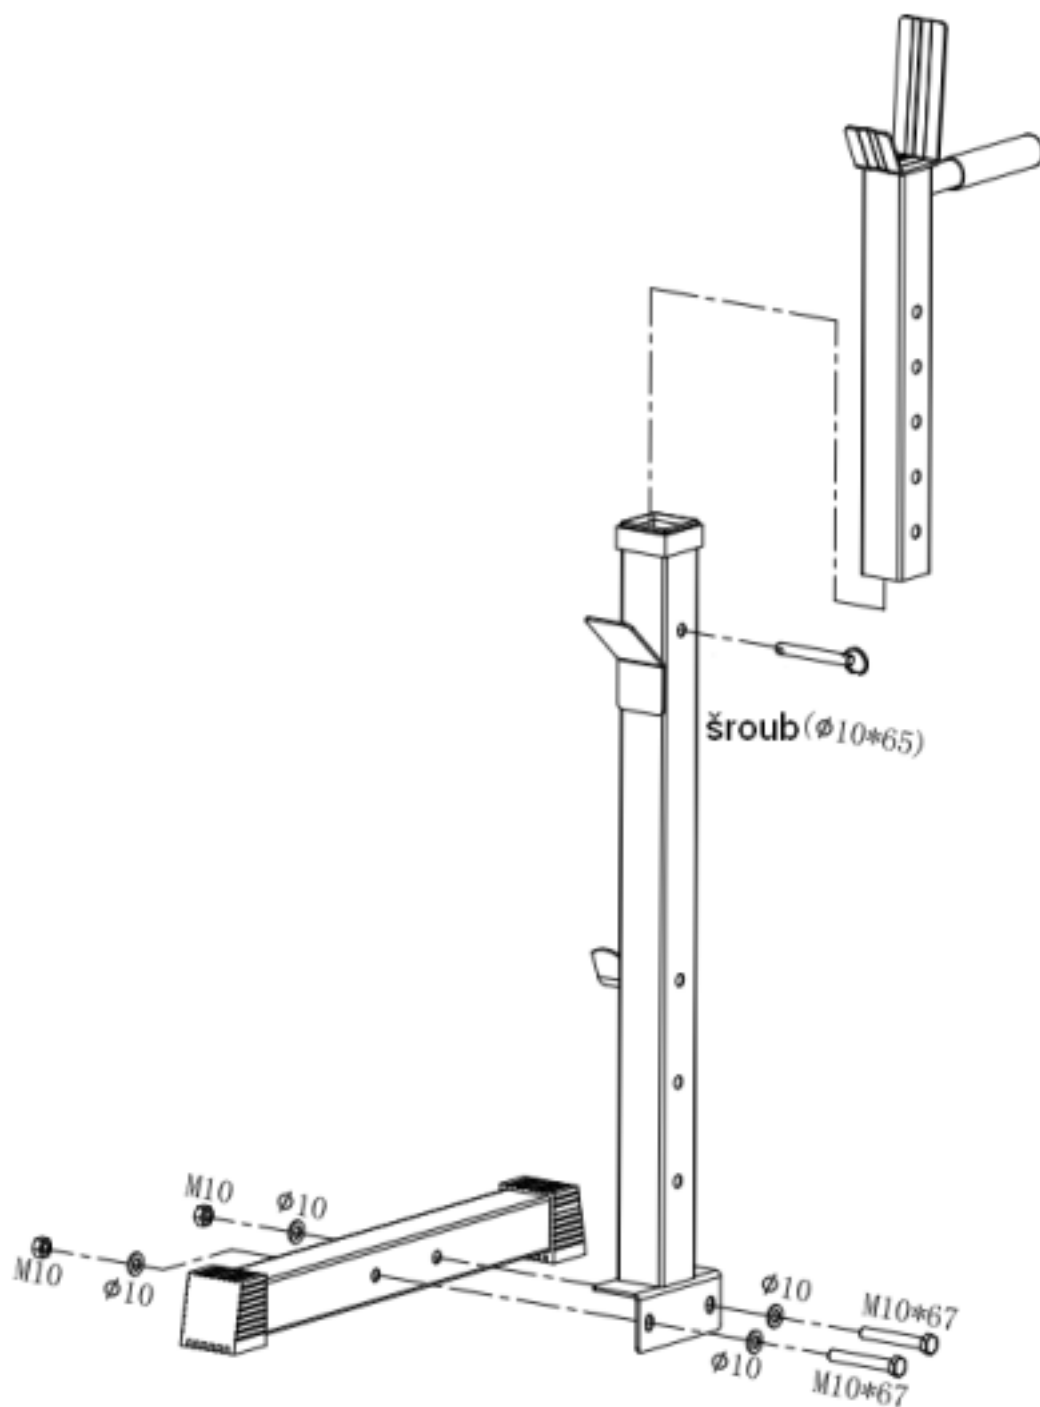

GORILLA SPORTS

Termék összetételi utasítások - Erősítő pad

Podložka : (ϕ 10)

22x

Matka : (M10)

10x

Podložka : (ϕ 8)

3x

Šroub : (M10*75)

1x

Šroub : (M10*67)

10x

Šroub : (M8*50)

1x

Šroub : (M10*65)

1x

Šroub : (M8*65)

3x

Klíč

2x

Šroub : (ϕ 10*65)

4x

Šroub (M10*67) -2 ks

Podložka (Ø10) -2 ks