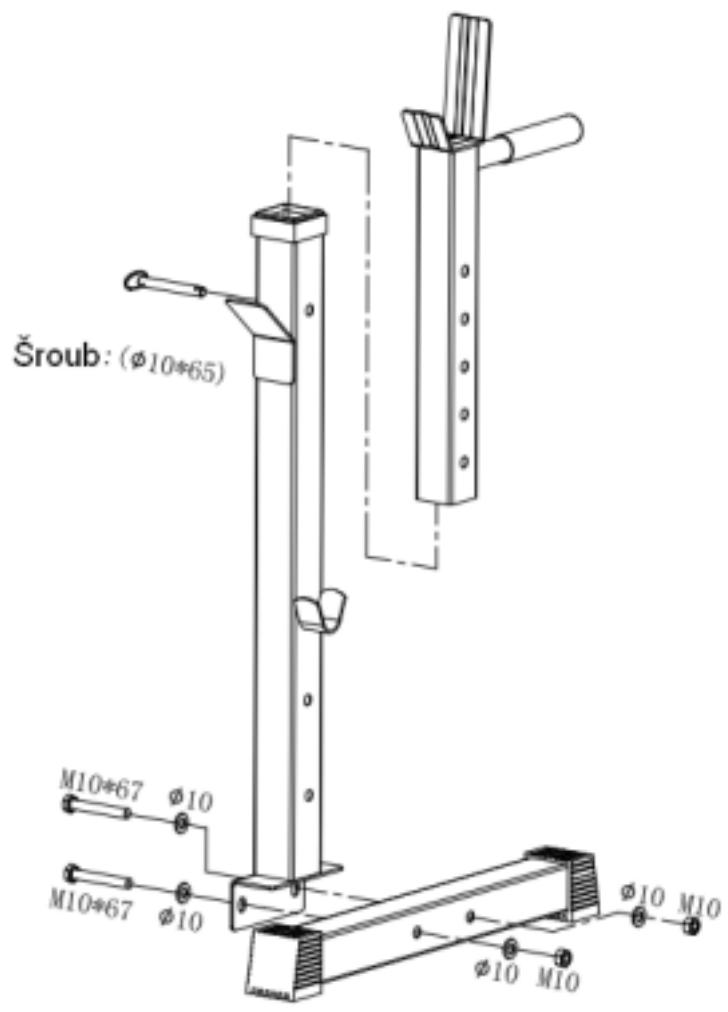

GORILLA SPORTS

Termék összetételi utasítások - Erősítő pad

Podložka : (ϕ 10)

22x

Matka : (M10)

10x

Podložka : (ϕ 8)

3x

Šroub : (M10*75)

1x

Šroub : (M10*67)

10x

Šroub : (M8*50)

1x

Šroub : (M10*65)

1x

Šroub : (M8*65)

3x

Klíč

2x

Šroub : (ϕ 10*65)

4x

Šroub (M10*67) -2 ks

Podložka (Ø10) -2 ks