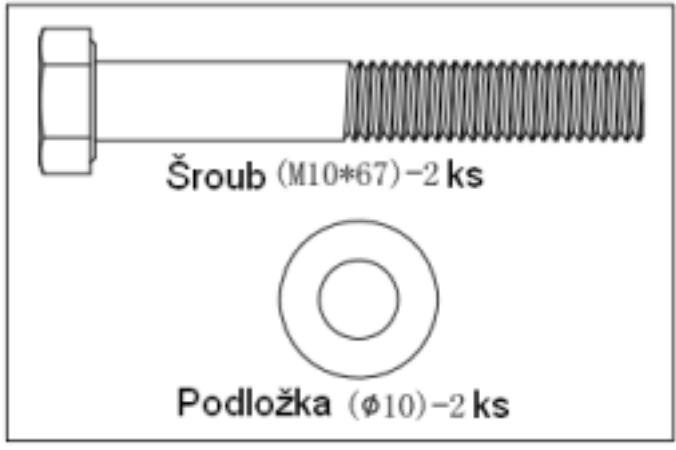

GORILLA SPORTS

Termék összetételi utasítások - Erősítő pad

Podložka : (ϕ 10)

22x

Matka : (M10)

10x

Podložka : (ϕ 8)

3x

Šroub : (M10*75)

1x

Šroub : (M10*67)

10x

Šroub : (M8*50)

1x

Šroub : (M10*65)

1x

Šroub : (M8*65)

3x

Klíč

2x

Šroub : (ϕ 10*65)

4x

Šroub (M10*67) -2 ks

Podložka (Ø10) -2 ks