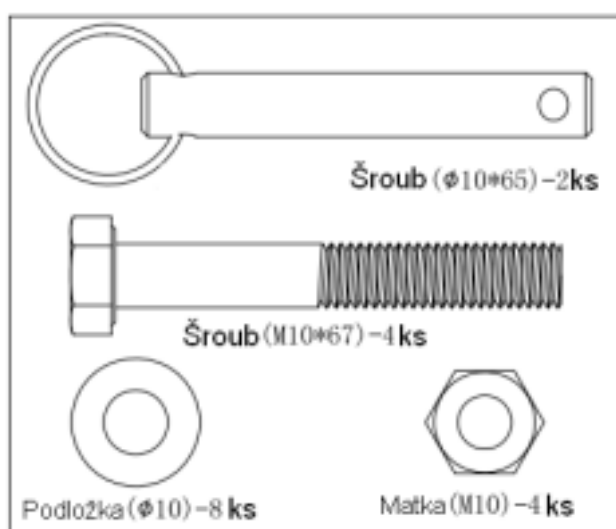

GORILLA SPORTS

Termék összetételi utasítások - Erősítő pad

Podložka : (ϕ 10)

22x

Matka : (M10)

10x

Podložka : (ϕ 8)

3x

Šroub : (M10*75)

1x

Šroub : (M10*67)

10x

Šroub : (M8*50)

1x

Šroub : (M10*65)

1x

Šroub : (M8*65)

3x

Klíč

2x

Šroub : (ϕ 10*65)

4x

Šroub (M10*67) -2 ks

Podložka (Ø10) -2 ks