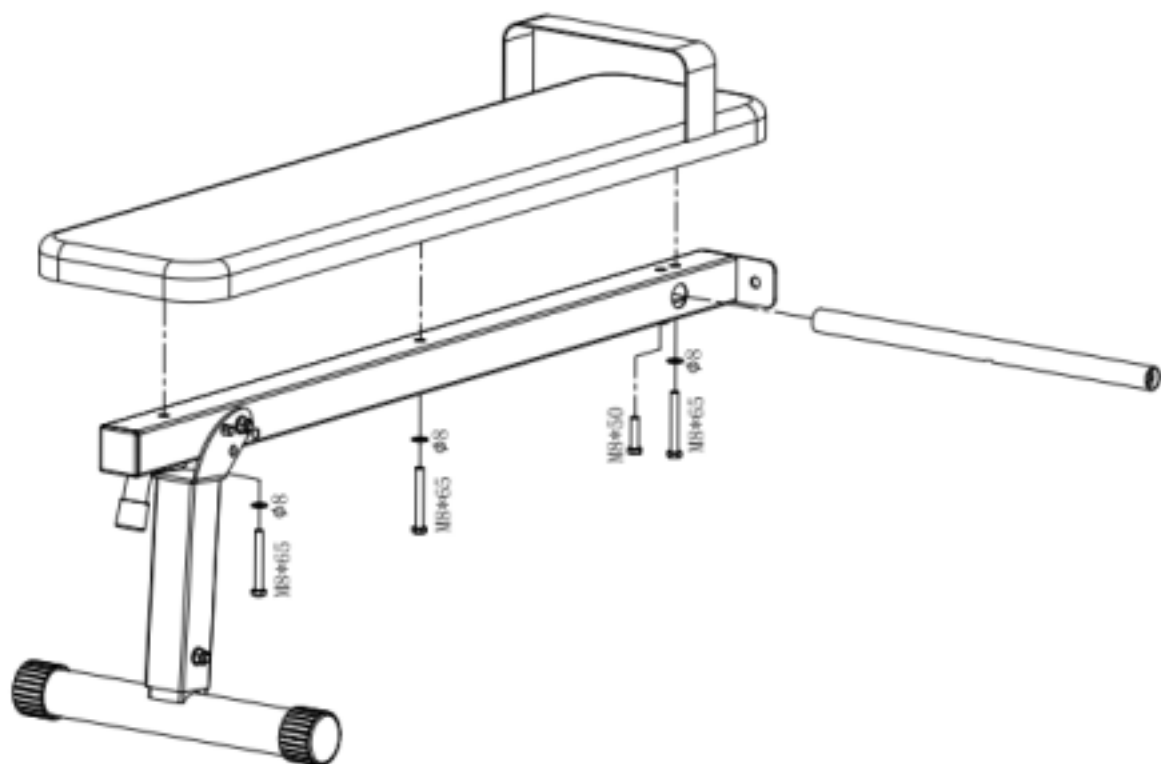

GORILLA SPORTS

Termék összetételi utasítások - Erősítő pad

Podložka : (ϕ 10)

22x

Matka : (M10)

10x

Podložka : (ϕ 8)

3x

Šroub : (M10*75)

1x

Šroub : (M10*67)

10x

Šroub : (M8*50)

1x

Šroub : (M10*65)

1x

Šroub : (M8*65)

3x

Klíč

2x

Šroub : (ϕ 10*65)

4x

Šroub (M10*67) -2 ks

Podložka (Ø10) -2 ks