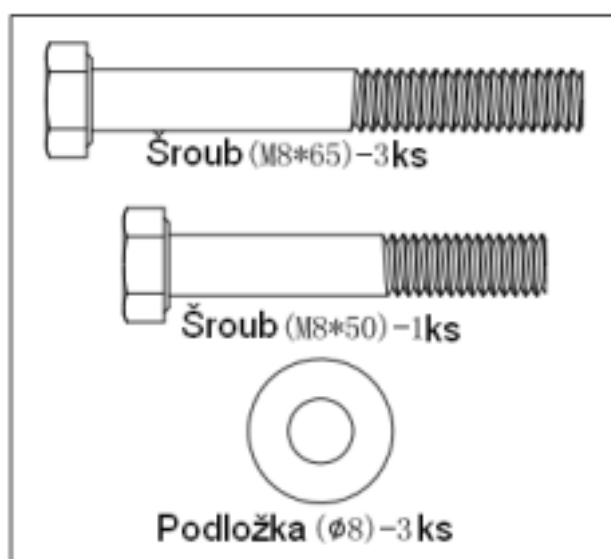

GORILLA SPORTS

Termék összetételi utasítások - Erősítő pad

Podložka : (ϕ 10)

22x

Matka : (M10)

10x

Podložka : (ϕ 8)

3x

Šroub : (M10*75)

1x

Šroub : (M10*67)

10x

Šroub : (M8*50)

1x

Šroub : (M10*65)

1x

Šroub : (M8*65)

3x

Klíč

2x

Šroub : (ϕ 10*65)

4x

Šroub (M10*67) -2 ks

Podložka (Ø10) -2 ks